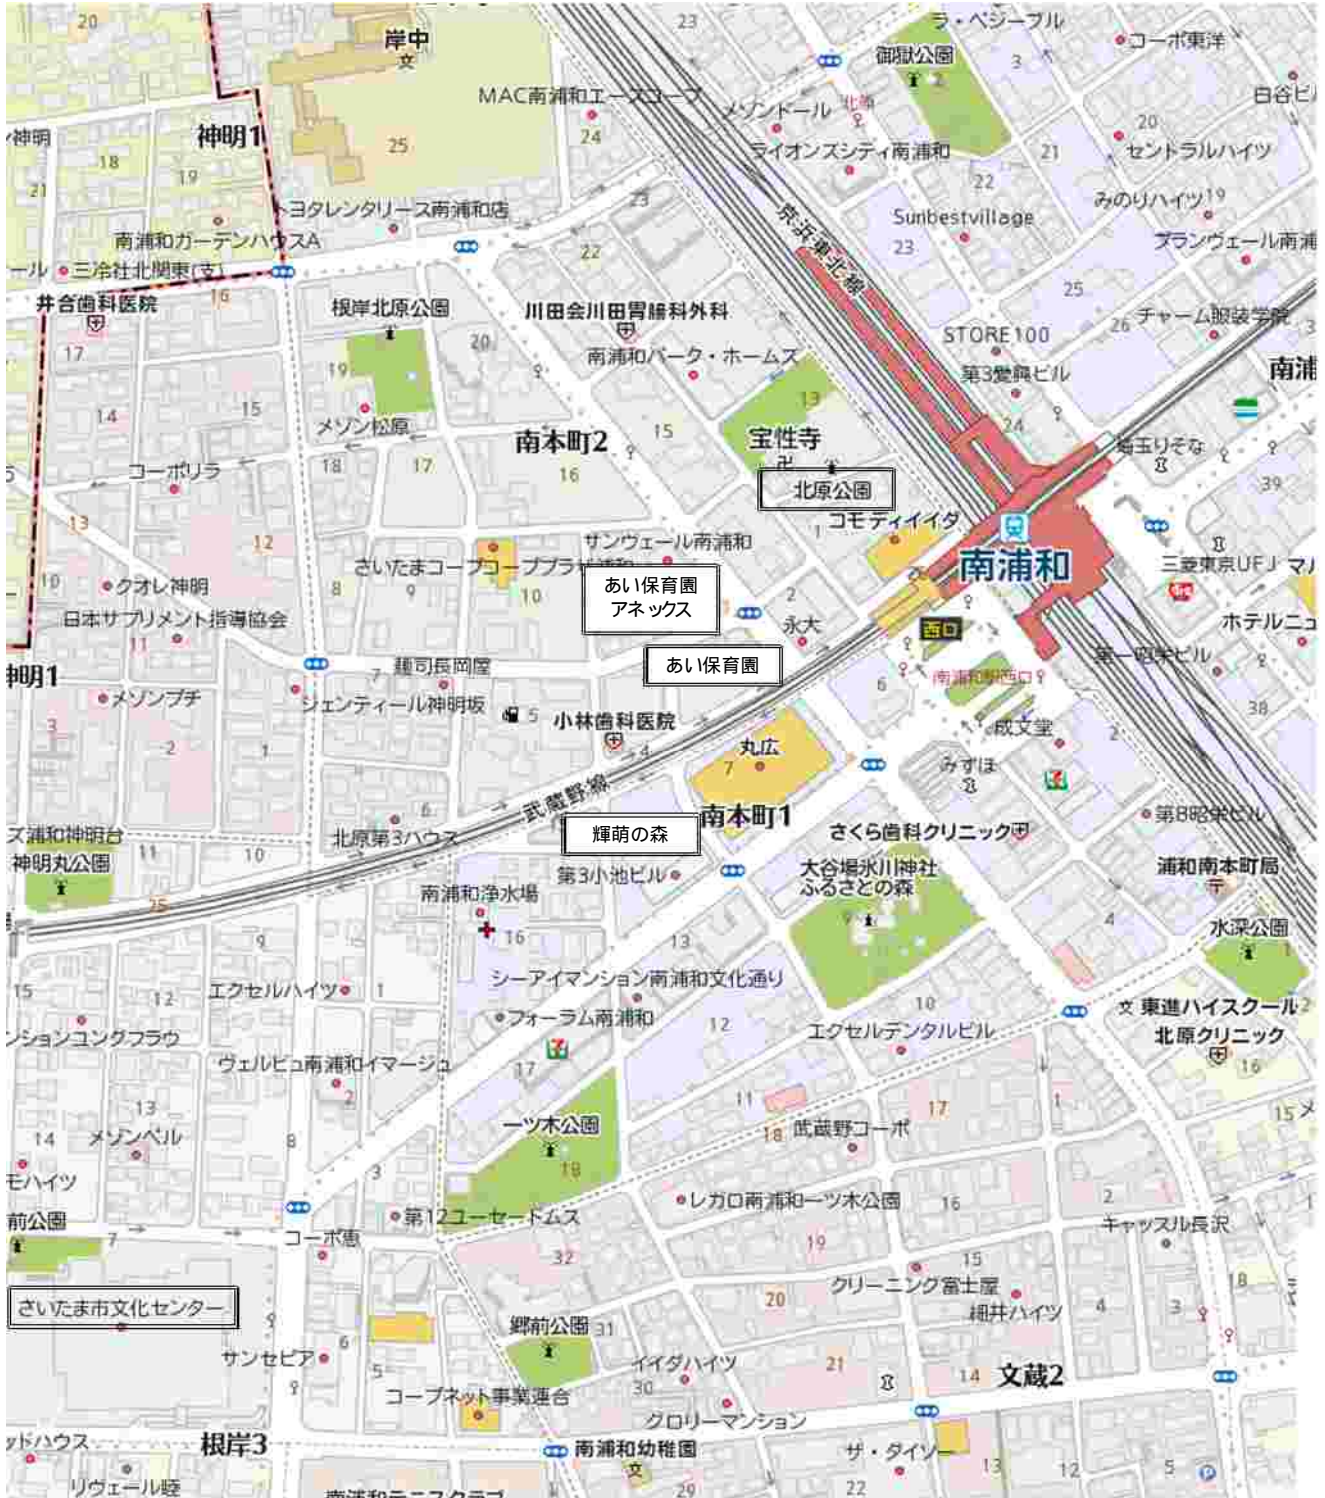

輝萌の森 周辺公園、緊急避難場所

- 北原公園
- 根岸北原公園
- 神明丸公園
- 御嶽公園
- 水深公園
- 一ツ木公園
- 大谷場氷川神社

緊急避難場所
第一 北原公園
第二 文化センター